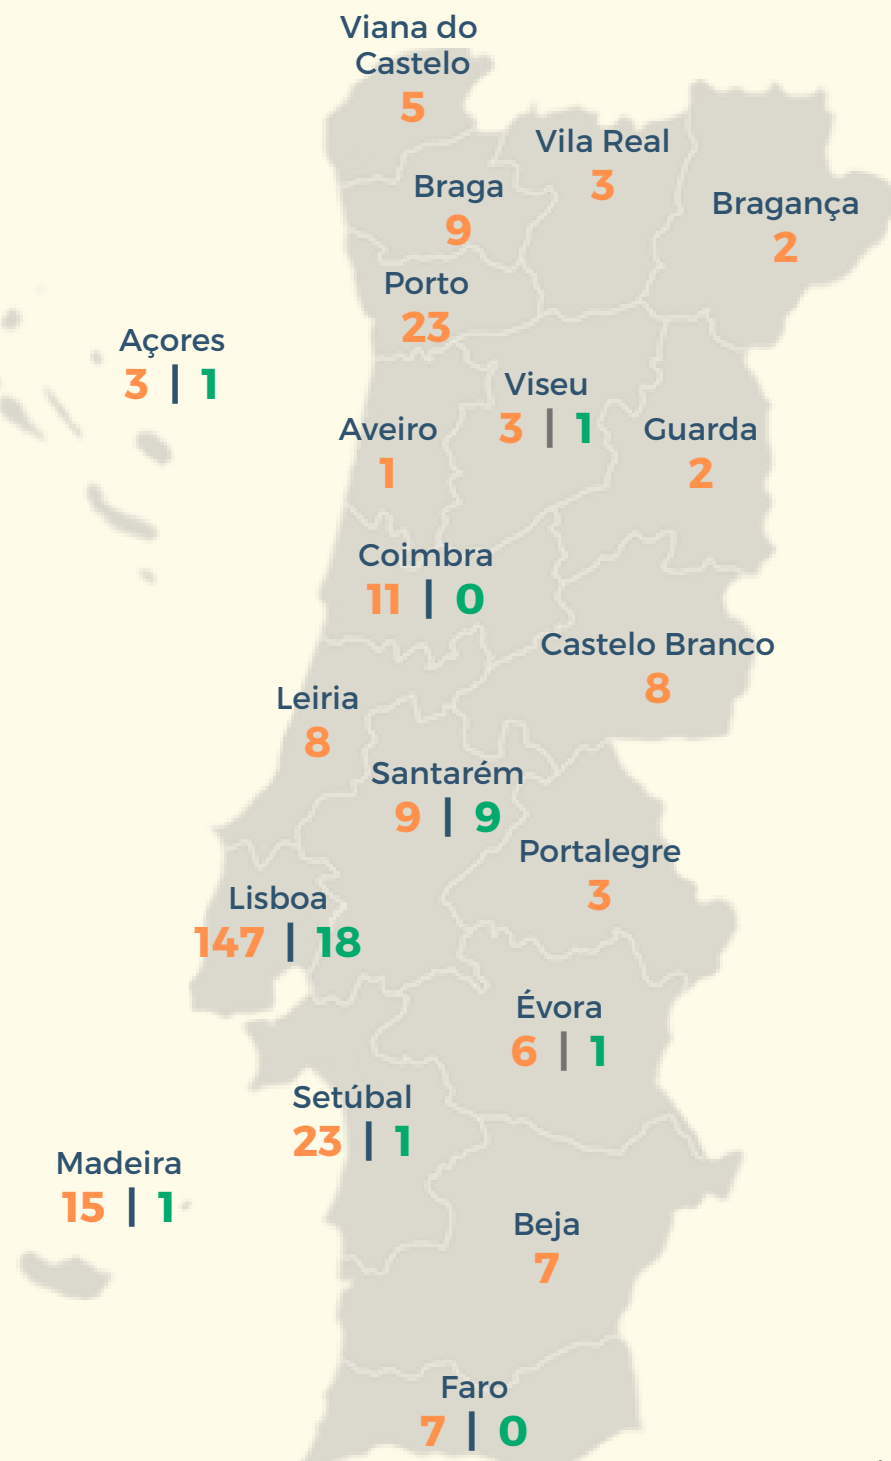

NOTA

74%

FMUL
1.^a OPÇÃO

32%

HOMENS MULHERES

50%

LISBOA
OUTRAS
REGIÕES

LCN

225

CANDIDATOS

32

COLOCADOS

16,75

NOTA

38%

FMUL
1.^a OPÇÃO

6%

HOMENS MULHERES

56%

LISBOA
OUTRAS
REGIÕES

Legenda:
 MIM - Mestrado Integrado em Medicina
 LCN - Licenciatura em Ciências da Nutrição