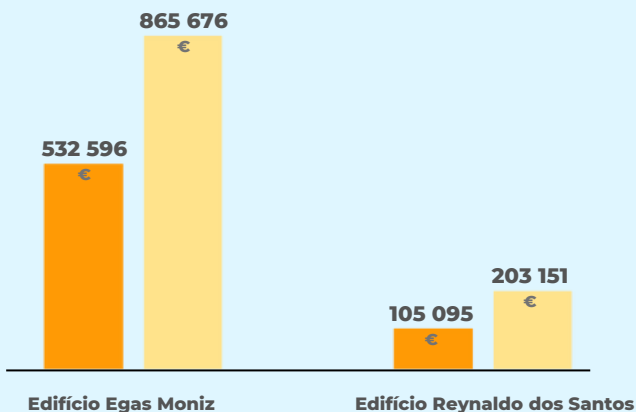

### ELETRICIDADE

**4 030 072,65 kWh**

CONSUMO

**1 070 850 €**

ENCARGO

■ 2022 ■ 2023

### GÁS

**1 456 910 kWh**

CONSUMO

**297 990 €**

ENCARGO

■ 2022 ■ 2023