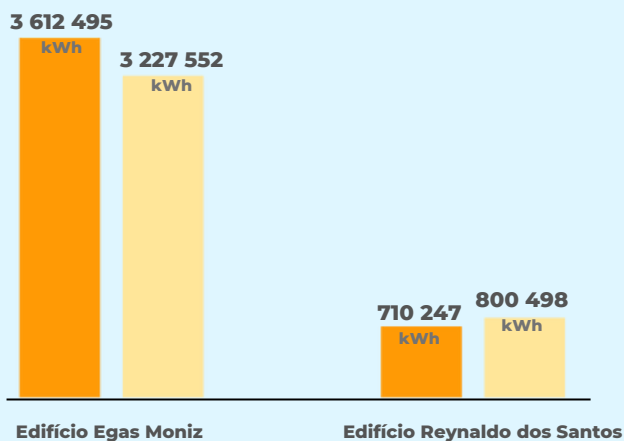

### ELETRICIDADE

**4 030 072,65 kWh**

CONSUMO

**1 070 850 €**

ENCARGO

■ 2022 ■ 2023

### GÁS

**1 456 910 kWh**

CONSUMO

**297 990 €**

ENCARGO

■ 2022 ■ 2023