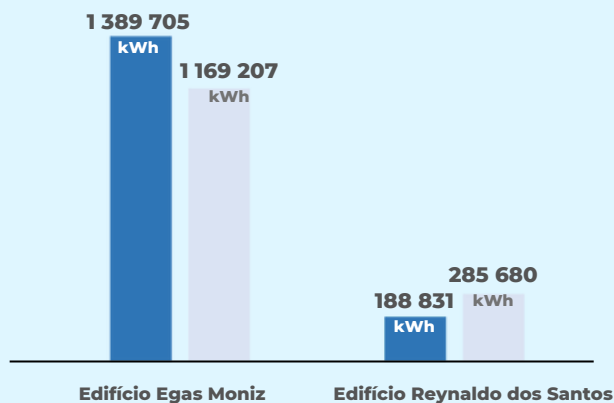

### ELETRICIDADE

**4 030 072,65 kWh**

CONSUMO

**1 070 850 €**

ENCARGO

■ 2022 ■ 2023

### GÁS

**1 456 910 kWh**

CONSUMO

**297 990 €**

ENCARGO

■ 2022 ■ 2023