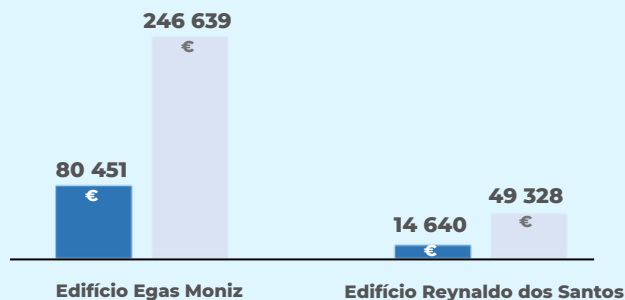

### GÁS

**1 456 910 kWh**

CONSUMO

**297 990 €**

ENCARGO

■ 2022 ■ 2023