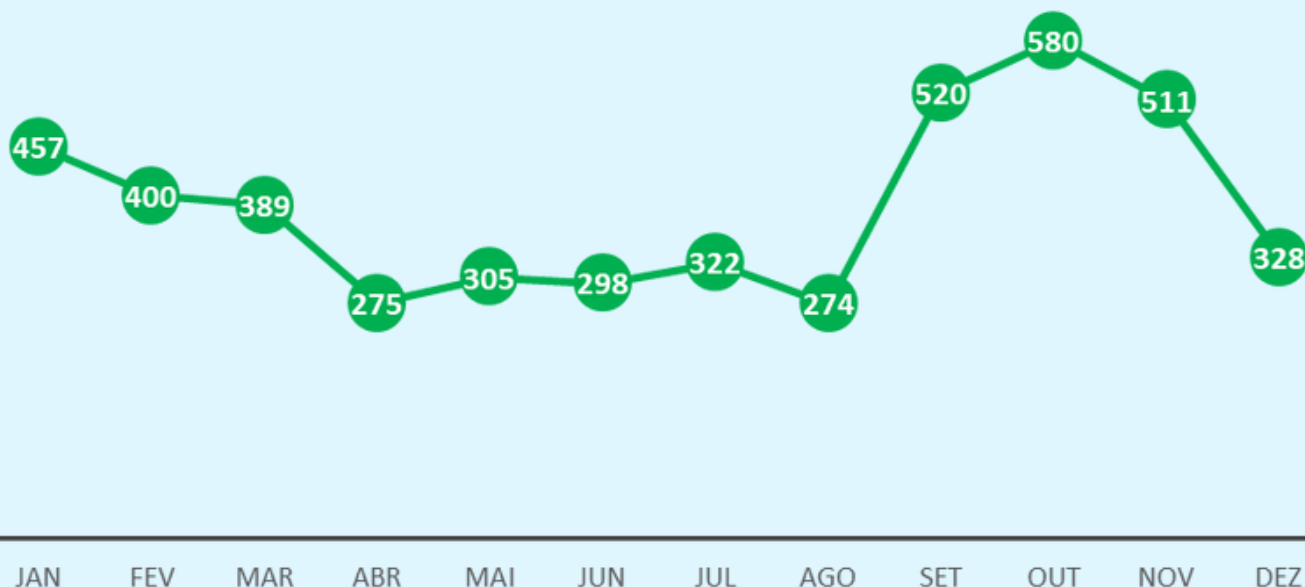

Suporte Informático e Audiovisual

4 637

Utilizadores da Rede

4 659

Assistências

Suporte Informático

2 236

Horas

Apoio Audiovisual

264 768,70 €

Investimento

Tecnologias de Informação e Multimédia

N.º Assistências - Suporte Informático [mensal]

Dados de 2022