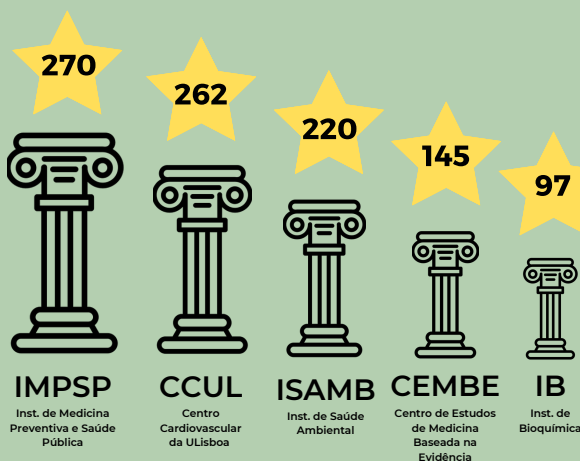

FMUL EM NÚMEROS

2020/02

#6

Publicações FMUL no Repositório da ULisboa

O Repositório ULisboa - repositório institucional da Universidade de Lisboa, está integrado no Projeto RCAAP. Constitui a coleção de documentos que forma a produção intelectual, académica e científica desta Universidade.

Pretende reunir, organizar, divulgar e preservar a produção científica da ULisboa, respeitando a legislação em vigor, nomeadamente as Políticas de Acesso Aberto da FCT.

Desde 2010, a Biblioteca-CDI gere a Comunidade FMUL do Repositório.UL, assegurando o depósito das publicações dos seus docentes e investigadores.

3.375
docs. FMUL no
Repositório
da ULisboa

TOP 5: DOCs DEPOSITADOS PELAS SUB-COMUNIDADES DA FMUL