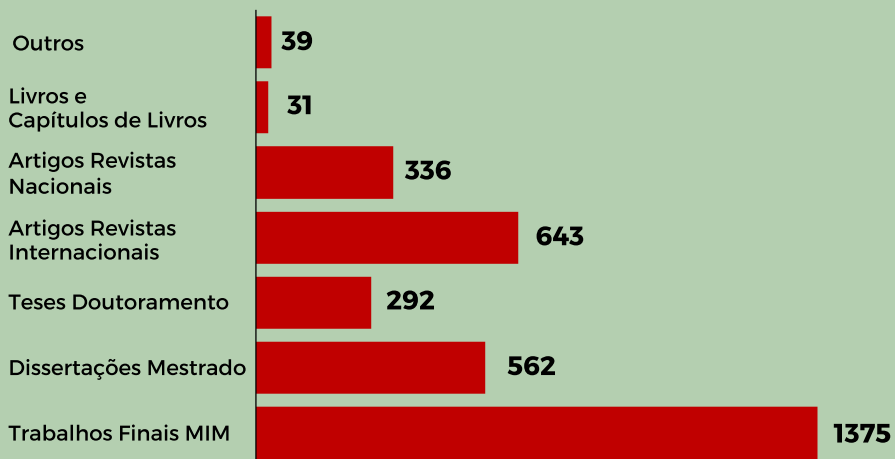

N.º DOCs DEPOSITADOS POR TIPO (N=3 268)